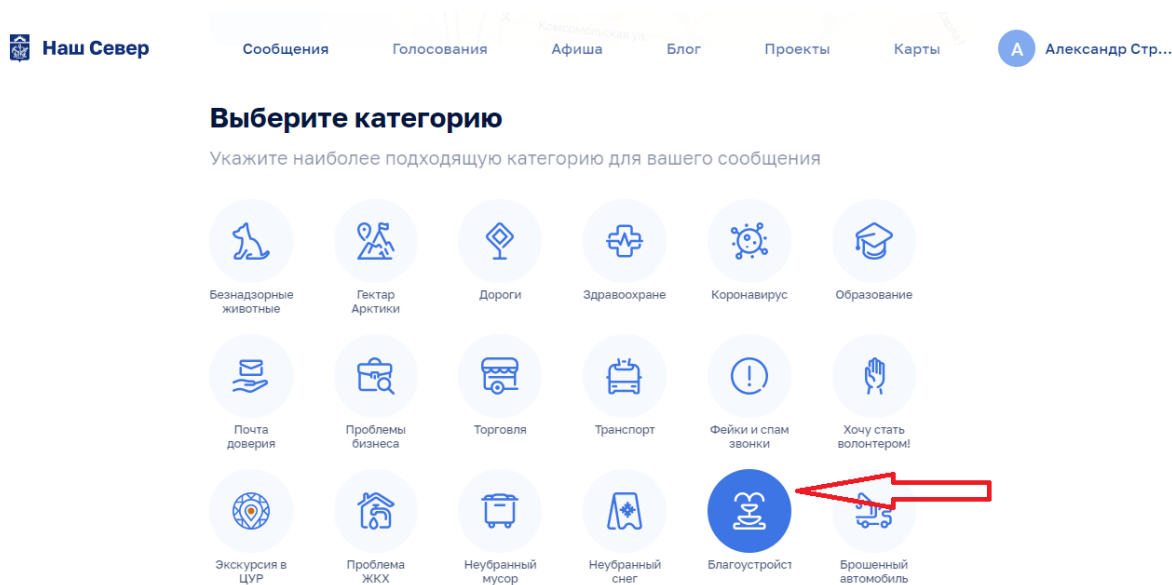

### Укажите место

Введите адрес или передвиньте метку на карте

🔍 Поиск по адресу

## 7. Выбрать категорию «Благоустройство»

**8. В появившейся вкладке нажать «Выберите проблему», далее «Несанкционированные надписи, рисунки, реклама»**

The screenshot shows the 'Наш Север' website interface. At the top, there is a navigation bar with icons for 'Сообщения', 'Голосования', 'Афиша', 'Блог', 'Проекты', and 'Карты'. Below this, there are several category icons: 'Экскурсия в ЦУР', 'Проблема ЖКХ', 'Неубранный мусор', 'Неубранный снег', 'Благоустройст', and 'Брошенный автомобиль'. The 'Проекты' icon is highlighted. On the right, the user's name 'Александр Стр...' is visible. The main content area is titled 'Выберите проблему' and features a dropdown menu with the text 'Не выбрано'. A red arrow points to this dropdown menu. Below the dropdown is a text input field labeled 'Сформулируйте сообщение' with the placeholder text 'Опишите существующую проблему' and 'Текст обращения'.